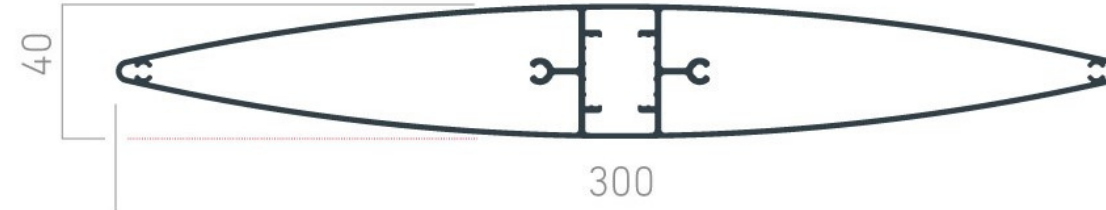

MODELE ŻALUZJI TECHNICZNYCH

PROFIL S PROFIL C PROFIL Z PROFIL I

**PROFIL I
PERFOROWANY**

PROFIL V5

biuro@louvers.pl

MODELE ŻALUZJI PRZECIWSŁONECZNYCH

PROFIL O-120

PROFIL O-210

PROFIL O-300

R-150

PROFIL R-100

PROFIL R-180

A-120

PROFIL R-400

A-150

PROFILE WSPORCZE

40x40

35x40

20x40

65x40

100x40

LOU VERS.PL

ŻALUZJE
TECHNICZNE
PRZECIWSŁONECZNE

MODEL I