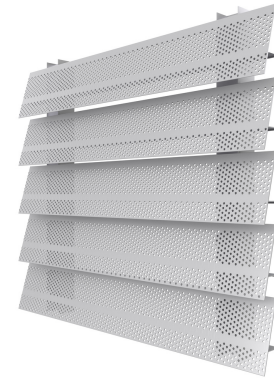

MODELE ŻALUZJI TECHNICZNYCH

PROFIL S PROFIL C PROFIL Z PROFIL I

**PROFIL I
PERFOROWANY**

PROFIL V5

biuro@louvers.pl

MODELE ŻALUZJI PRZECIWSŁONECZNYCH

PROFIL O-120

PROFIL O-210

PROFIL O-300

R-150

PROFIL R-100

PROFIL R-180

A-120

PROFIL R-400

A-150

PROFILE WSPORCZE

40x40

35x40

20x40

65x40

100x40

LOU VERS.PL

ŻALUZJE
TECHNICZNE
PRZECIWSŁONECZNE

MODEL I