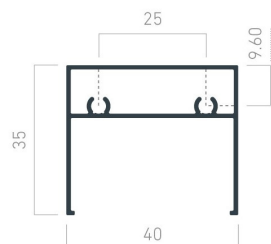

PROFIL O-300

R-150

PROFIL R-100

PROFIL R-180

A-120

PROFIL R-400

A-150

PROFILE WSPORCZE

40x40

35x40

20x40

65x40

100x40

LOU VERS.PL

ŻALUZJE
TECHNICZNE
PRZECIWSŁONECZNE

MODEL I