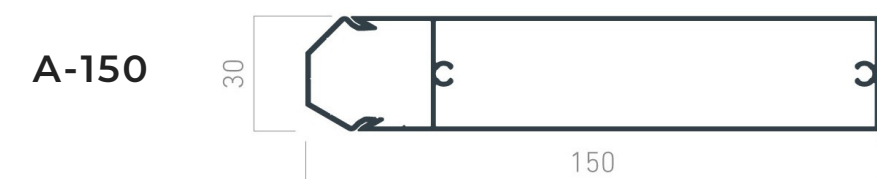

PROFIL O-300

R-150

PROFIL R-100

PROFIL R-180

A-120

PROFIL R-400

A-150

PROFILE WSPORCZE

40x40

35x40

20x40

65x40

100x40

LOU VERS.PL

ŻALUZJE
TECHNICZNE
PRZECIWSŁONECZNE

MODEL I