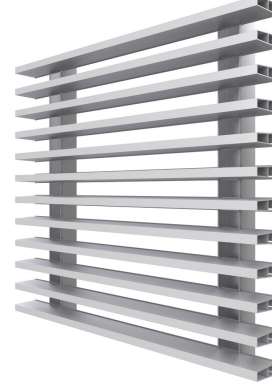

LOU VERS.PL

ŻALUZJE
TECHNICZNE
PRZECIWSŁONECZNE

MODEL V5