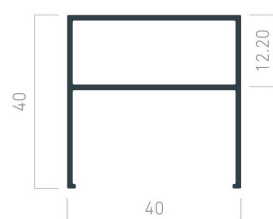

PROFIL O-300

R-150

PROFIL R-100

PROFIL R-180

A-120

PROFIL R-400

A-150

PROFILE WSPORCZE

40x40

35x40

20x40

65x40

100x40

LOU VERS.PL

ŻALUZJE
TECHNICZNE
PRZECIWSŁONECZNE

MODEL I