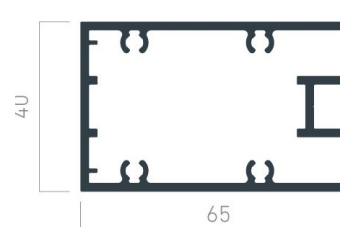

PROFIL O-300

R-150

PROFIL R-100

PROFIL R-180

A-120

PROFIL R-400

A-150

PROFILE WSPORCZE

40x40

35x40

20x40

65x40

100x40

LOU VERS.PL

ŻALUZJE
TECHNICZNE
PRZECIWSŁONECZNE

MODEL I