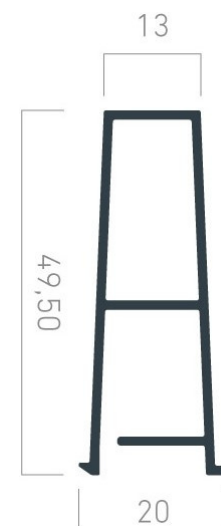

MODELE ŻALUZJI TECHNICZNYCH

PROFIL S PROFIL C PROFIL Z PROFIL I

**PROFIL I
PERFOROWANY**

PROFIL V5

biuro@louvers.pl

MODELE ŻALUZJI PRZECIWSŁONECZNYCH

PROFIL O-120

PROFIL O-210

PROFIL O-300

R-150

PROFIL R-100

PROFIL R-180

A-120

PROFIL R-400

A-150

PROFILE WSPORCZE

40x40

35x40

20x40

65x40

100x40

LOU VERS.PL

ŻALUZJE
TECHNICZNE
PRZECIWSŁONECZNE

MODEL I