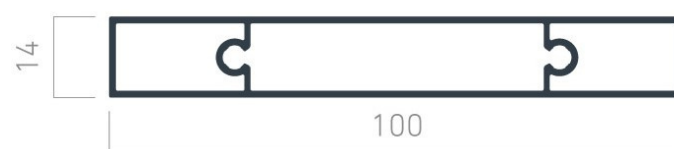

MODELE ŻALUZJI TECHNICZNYCH

PROFIL S PROFIL C PROFIL Z PROFIL I

**PROFIL I
PERFOROWANY**

PROFIL V5

biuro@louvers.pl

MODELE ŻALUZJI PRZECIWSŁONECZNYCH

PROFIL O-120

PROFIL O-210

PROFIL O-300

R-150

PROFIL R-100

PROFIL R-180

A-120

PROFIL R-400

A-150

PROFILE WSPORCZE

40x40

35x40

20x40

65x40

100x40

LOU VERS.PL

ŻALUZJE
TECHNICZNE
PRZECIWSŁONECZNE

MODEL I