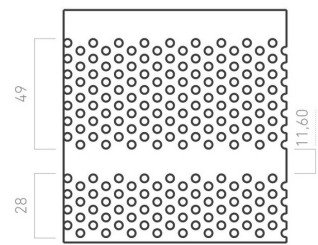

MODELE ŻALUZJI TECHNICZNYCH

PROFIL S PROFIL C PROFIL Z PROFIL I

**PROFIL I
PERFOROWANY**

PROFIL V5

biuro@louvers.pl

MODELE ŻALUZJI PRZECIWSŁONECZNYCH

PROFIL O-120

PROFIL O-210

PROFIL O-300

R-150

PROFIL R-100

PROFIL R-180

A-120

PROFIL R-400

A-150

PROFILE WSPORCZE

40x40

35x40

20x40

65x40

100x40

LOU VERS.PL

ŻALUZJE
TECHNICZNE
PRZECIWSŁONECZNE

MODEL I