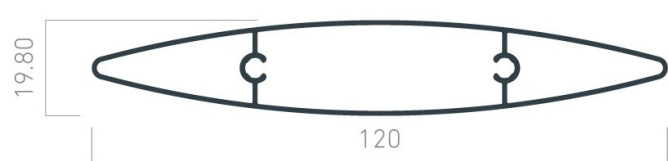

MODELE ŻALUZJI TECHNICZNYCH

PROFIL S PROFIL C PROFIL Z PROFIL I

**PROFIL I
PERFOROWANY**

PROFIL V5

biuro@louvers.pl

MODELE ŻALUZJI PRZECIWSŁONECZNYCH

PROFIL O-120

PROFIL O-210

PROFIL O-300

R-150

PROFIL R-100

PROFIL R-180

A-120

PROFIL R-400

A-150

PROFILE WSPORCZE

40x40

35x40

20x40

65x40

100x40

LOU VERS.PL

ŻALUZJE
TECHNICZNE
PRZECIWSŁONECZNE

MODEL I