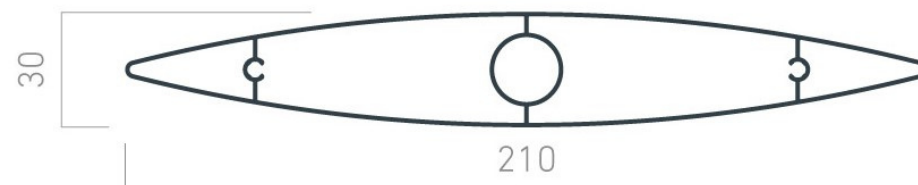

MODELE ŻALUZJI TECHNICZNYCH

PROFIL S PROFIL C PROFIL Z PROFIL I

**PROFIL I
PERFOROWANY**

PROFIL V5

biuro@louvers.pl

MODELE ŻALUZJI PRZECIWSŁONECZNYCH

PROFIL O-120

PROFIL O-210

PROFIL O-300

R-150

PROFIL R-100

PROFIL R-180

A-120

PROFIL R-400

A-150

PROFILE WSPORCZE

40x40

35x40

20x40

65x40

100x40

LOU VERS.PL

ŻALUZJE
TECHNICZNE
PRZECIWSŁONECZNE

MODEL I