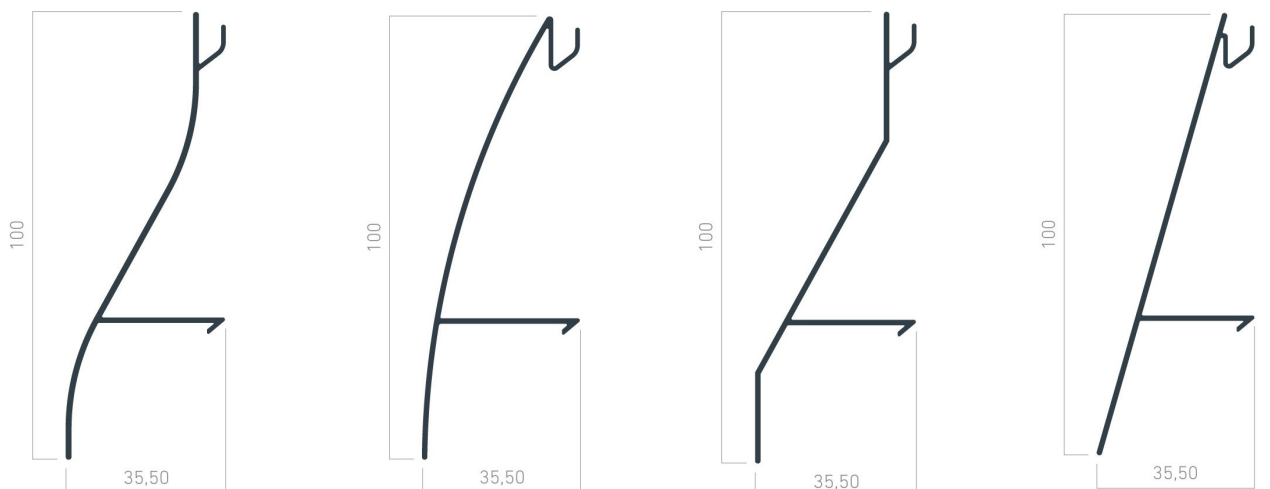

MODELE ŻALUZJI TECHNICZNYCH

PROFIL S PROFIL C PROFIL Z PROFIL I

**PROFIL I
PERFOROWANY**

PROFIL V5

biuro@louvers.pl

MODELE ŻALUZJI PRZECIWSŁONECZNYCH

PROFIL O-120

PROFIL O-210

PROFIL O-300

R-150

PROFIL R-100

PROFIL R-180

A-120

PROFIL R-400

A-150

PROFILE WSPORCZE

40x40

35x40

20x40

65x40

100x40

LOU VERS.PL

ŻALUZJE
TECHNICZNE
PRZECIWSŁONECZNE

MODEL I